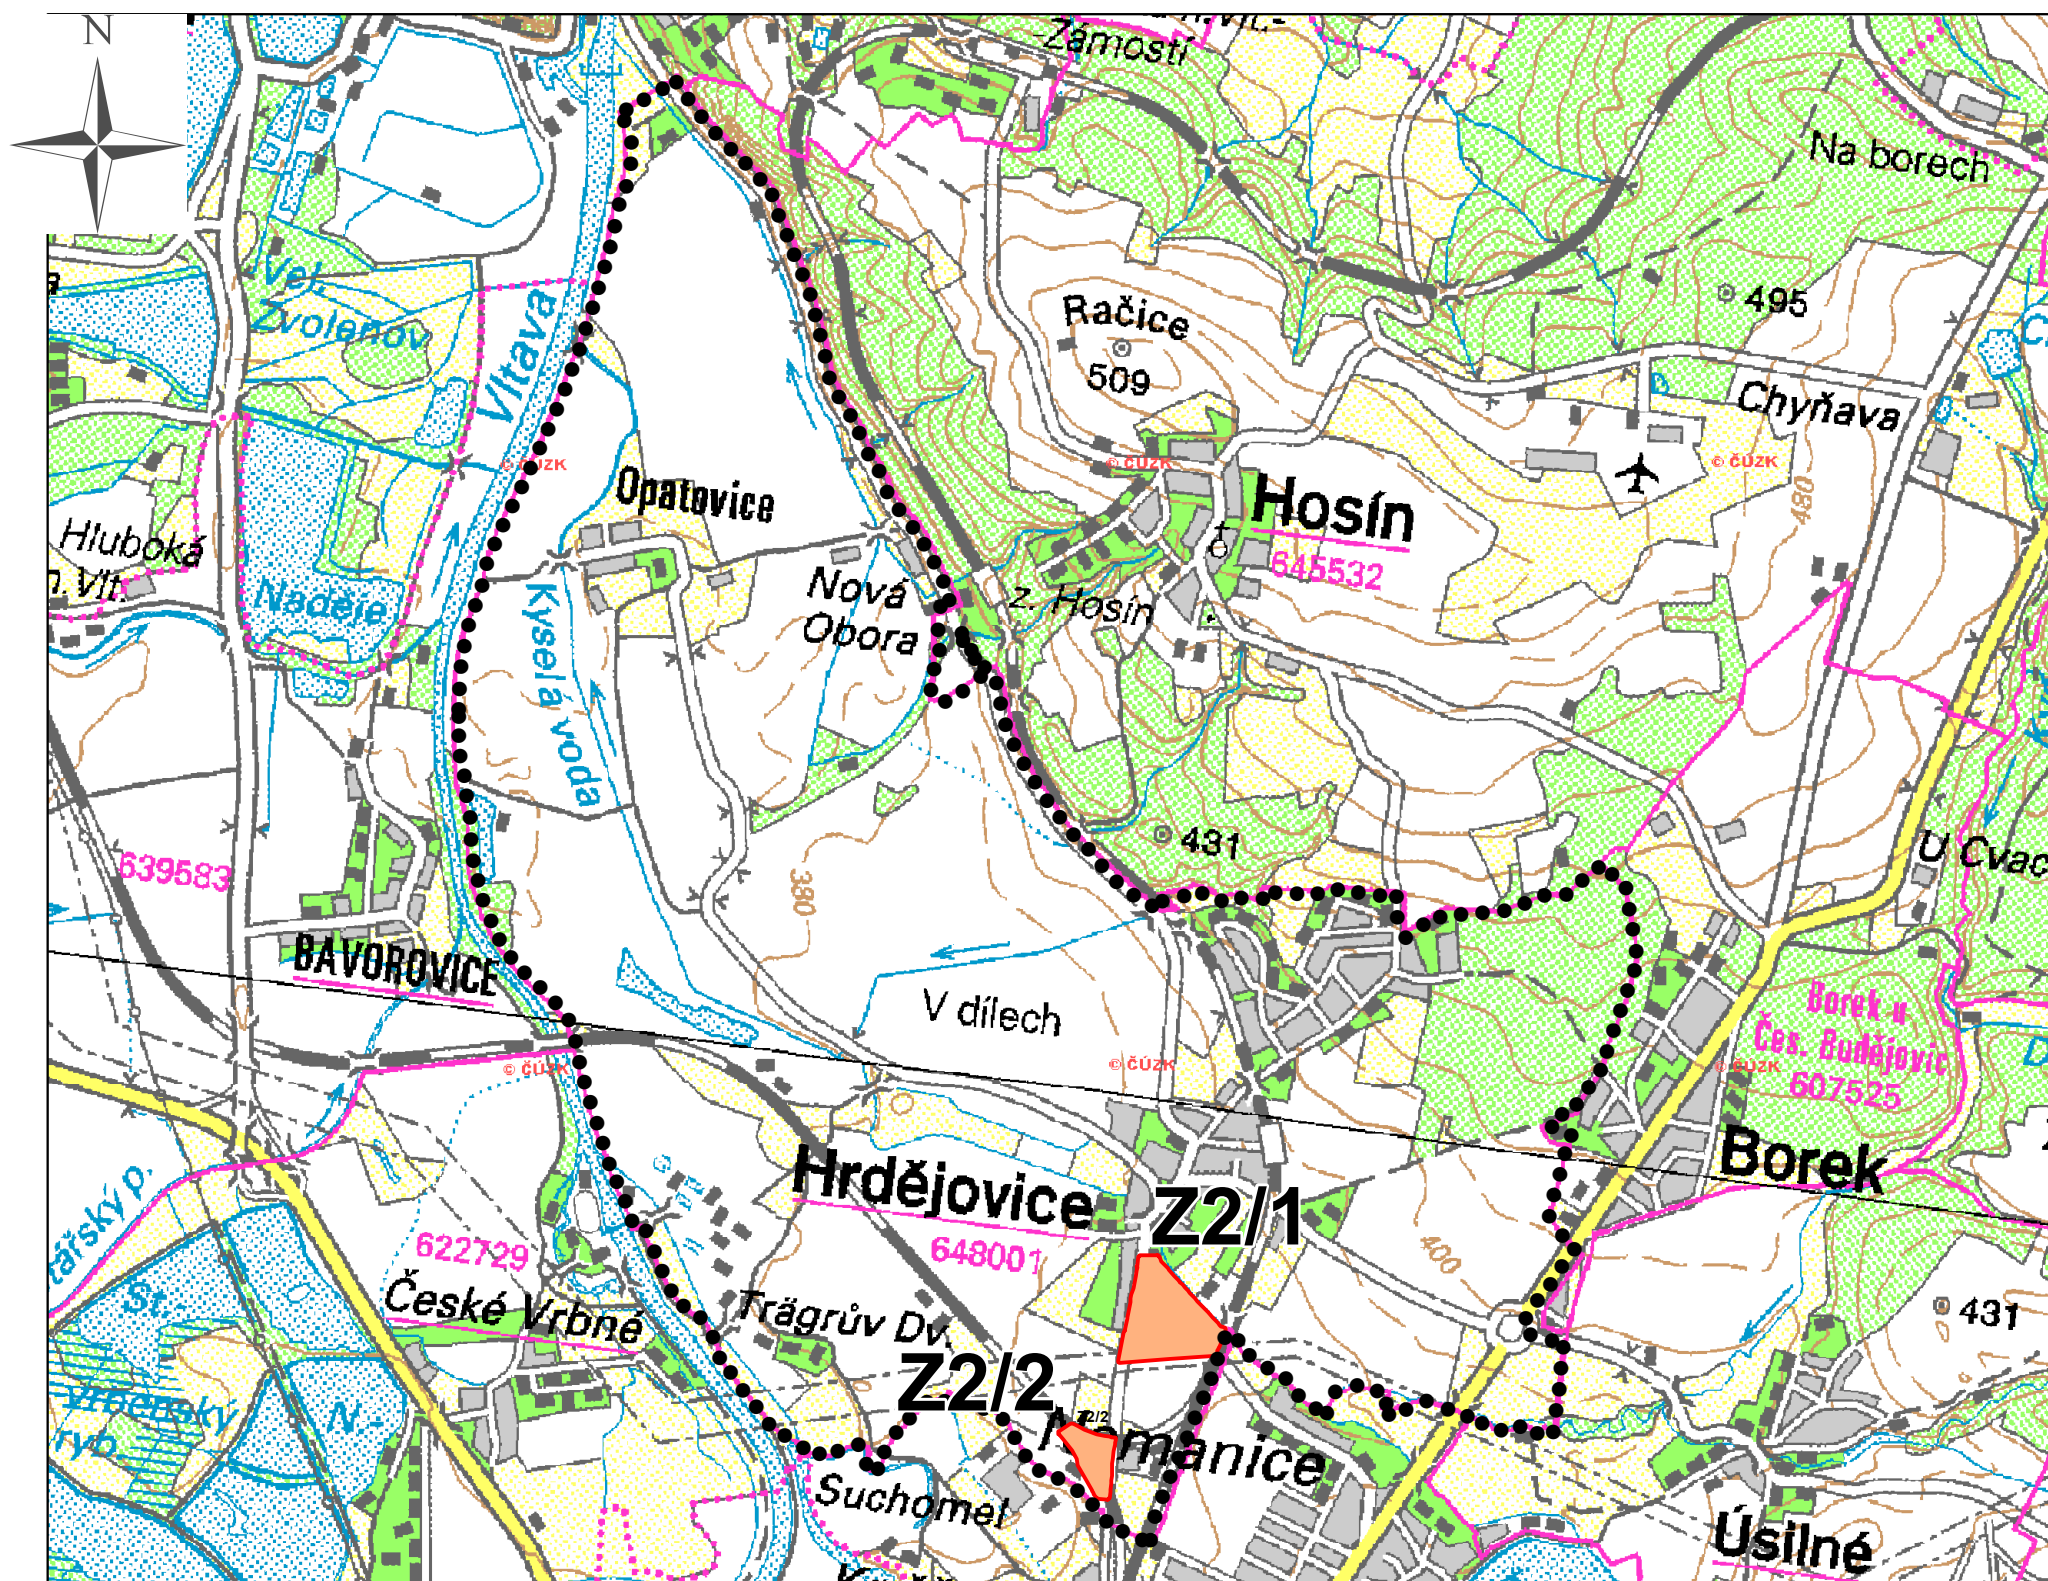

schéma umístění řešeného území změny  
odůvodnění změny č. 2 územního plánu Hrdějovice

legenda

-  správní území Hrdějovice
-  řešené území změny č. 2