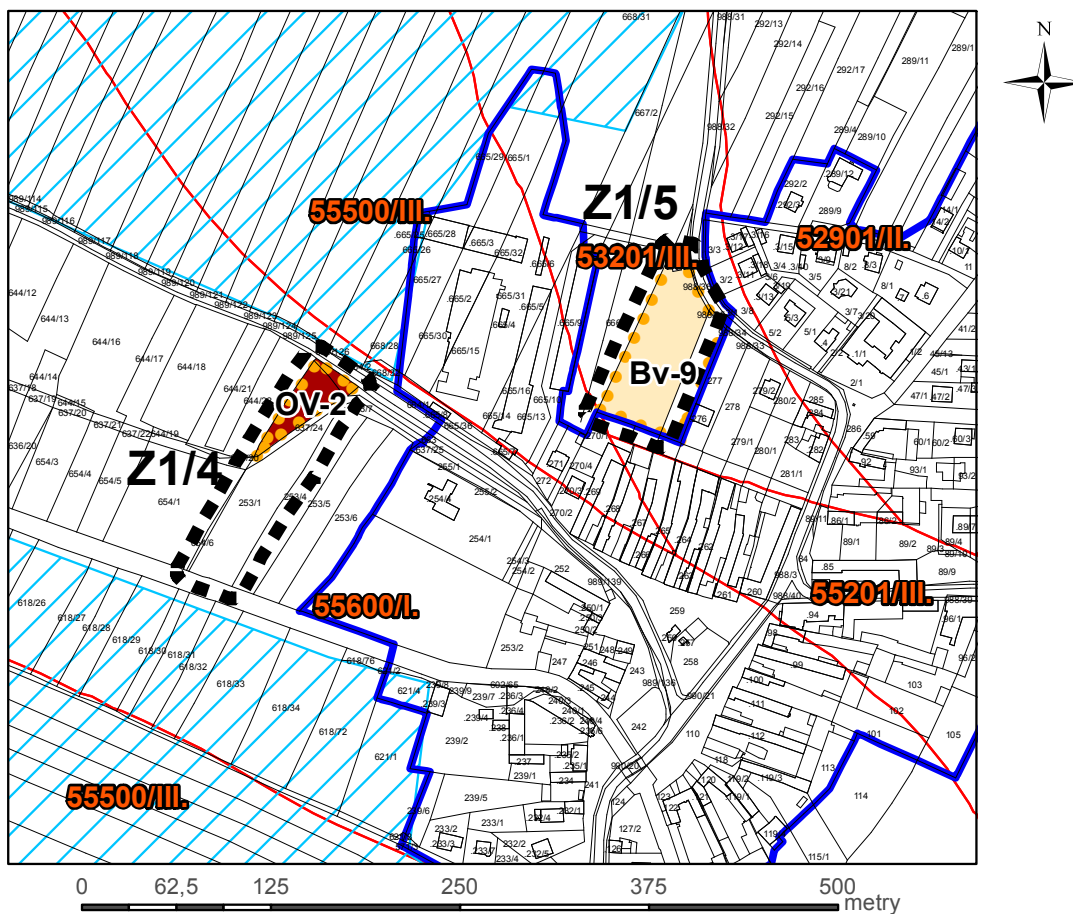

výkres předpokládaných záborů půdního fondu změna č. 1 územního plánu Hrdějovice

Legenda

Z1/4 řešené území

zastavěné území k 1. 7. 2009

Bv-1 plochy dle způsobu využití

investice do půdy za účelem zlepšení půdní úrodnosti

bonitovaná půdně ekologická jednotka

72901/III.

bonitovaná půdně ekologická jednotka/třída ochrany zemědělské půdy

zemědělská půda s třídou ochrany I.

zemědělská půda s třídou ochrany III.

měřítko 1:5 000