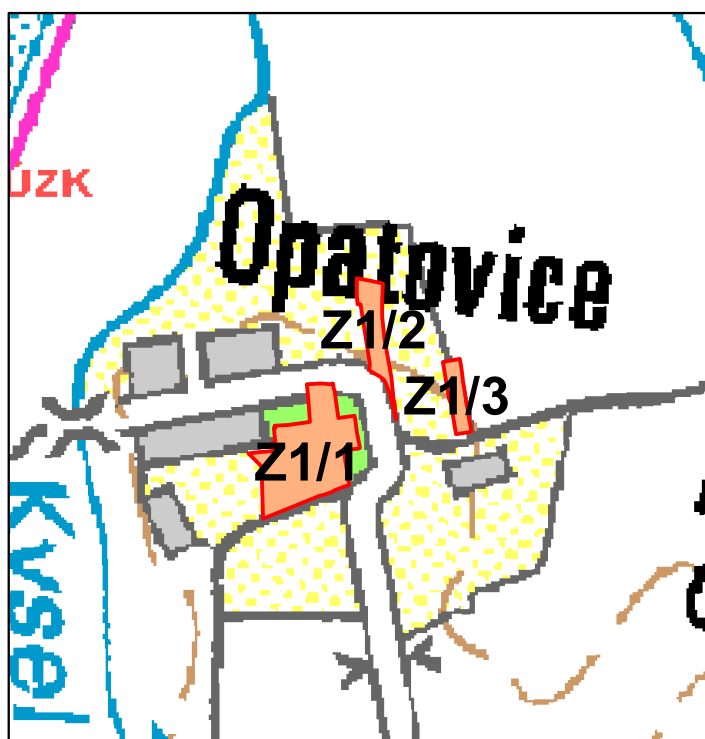

# schéma umístění řešených území změny změna č. 1 územního plánu Hrdějovice

Legenda

řešené území

měřítko 1:10 000